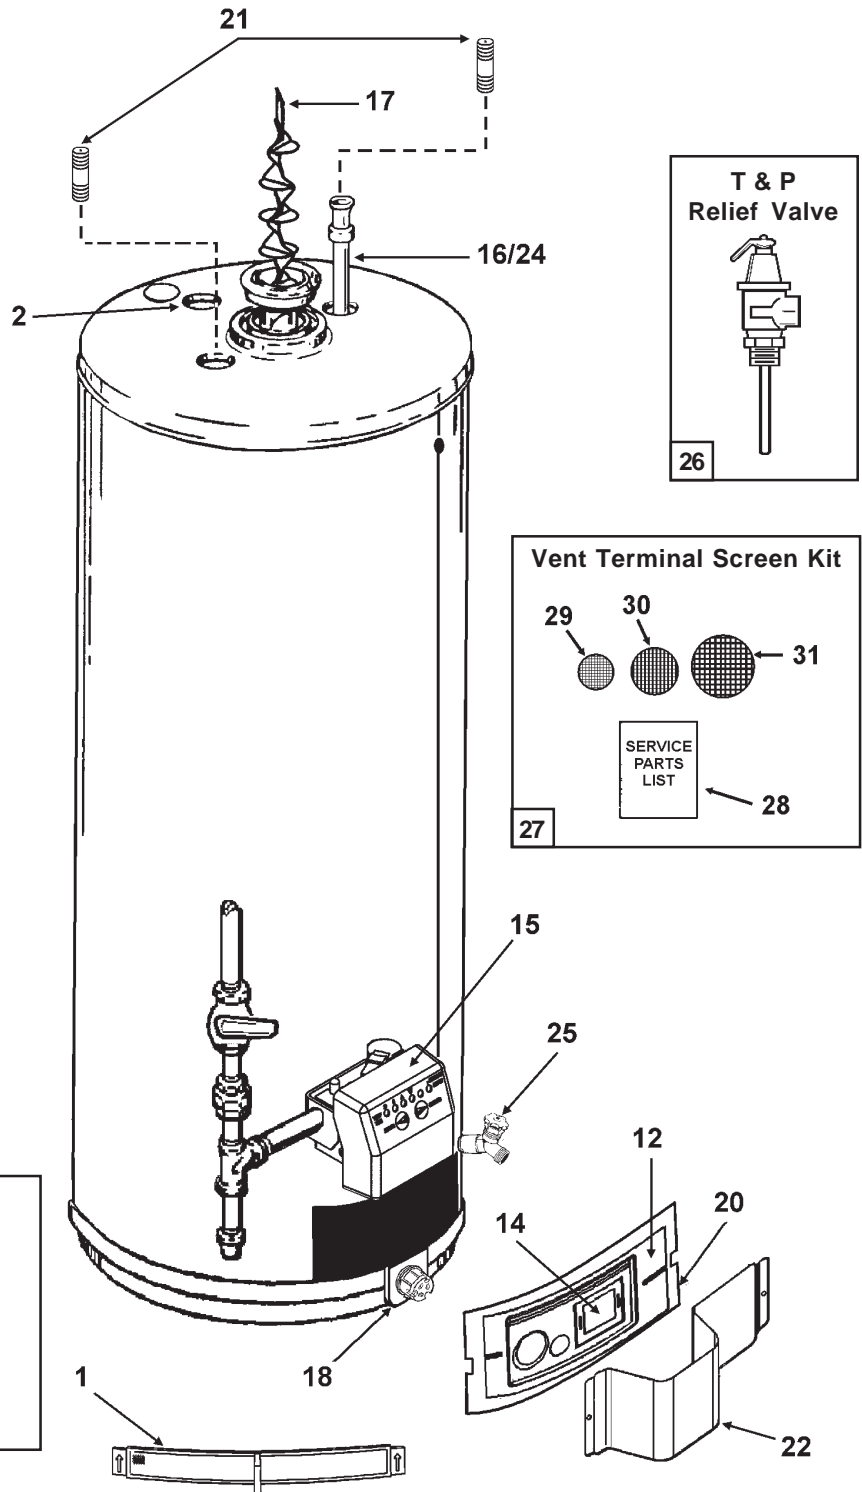

Item	Description	GPVH-40 100	GPVH-40 101	GPVR-40 100	GPVR-40 101
1	Air Intake Screen	9003406	9003406	9003406	9003406
2	Anode, Aluminum - 6 Year	9003972	9003972	9003972	9003972
3	Blower Assembly	9004316	9004316	9004316	9004316
4	Blower Assembly Gasket				
5	Exhaust Adaptor Kit	9006020	9006020	9006020	9006020
6	Hose Clamp - 4 inch***				
7	Limit Switch**				
8	Pressure Switch Kit	9006017	9006017	9006017	9006017
9	Burner Assembly - Natural Gas	9005938	N/A	9005940	NA
9	Burner Assembly- Propane Gas	N/A	9005943	N/A	9005945
10	Burner Head with Door Gasket				
11	Burner Tube Assembly with Door Gasket				
12	Inner Door with Door Gasket				
13	Orifice, Main Burner with Door Gasket				
14	Viewport Assembly				
15	Combination Gas Valve - Natural	9004240	N/A	9004267	NA
15	Combination Gas Valve - Propane	N/A	9005112	N/A	9004464
16	Diffuser Inlet Tube with Spacer	9003447	9003447	9003447	9003447
17	Flue Baffle and Restrictor Assembly Kit	9006028	9006028	9006028	9006028
18	FV Sensor and Bracket Kit	9006029	9006029	9006029	9006029
19	Igniter Assy, Hot Surface with Door Gasket	9005958	9005958	9005958	9005958
20	Inner Door Gasket	9003398	9003398	9003398	9003398
21	Nipples - 5 inch	9003977	9003977	9003977	9003977
22	Outer Door	9003545	9003545	9003545	9003545
23	Thermostat Shield (optional)	9005693	9005693	9005693	9005693
24	Turbo Inlet Tube with Spacer	9002067	9002067	9002067	9002067
25	Valve, Drain - Brass	9004330	9004330	9001870	9001870
26	Valve, T&P Relief	9000071	9000071	9000728	9000728
27	Vent Terminal Screen Kit	9006027	9006027	9006027	9006027
28	Instruction Sheet - 2, 3 & 4 inch Screens				
29	Vent Terminal Screen 2 inch				
30	Vent Terminal Screen 3 inch				
31	Vent Terminal Screen 4 inch				
32	Wire Harness	9006022	9006022	9006022	9006022